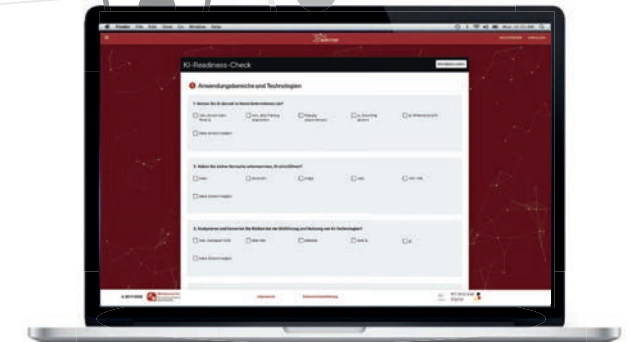

Dabei unterstützt Sie die vom Mittelstand 4.0-Kompetenzzentrum Kaiserslautern entwickelte Plattform WERNER

werner.dfki.de

Ihr Digitalisierungsnetzwerk

- Knüpfen Sie neue Kontakte und starten Sie Kooperationsprojekte
- Lernen Sie neue Technologien kennen
- Finden Sie KI-Trainer, die Sie bei Ihren Vorhaben unterstützen
- Profitieren Sie von den Erfahrungen anderer Unternehmen
- Finden Sie alle Veranstaltungen aus dem gesamten Netzwerk „Mittelstand-Digital“ und entscheiden Sie, welche zu Ihnen passen

KI-Readiness-Check Künstliche Intelligenz

- Messen Sie die Reife Ihres Unternehmens im Thema KI
- Erhalten Sie passende Handlungs- und Veranstaltungsempfehlungen
- Treten Sie mit unseren KI-Trainern in Kontakt